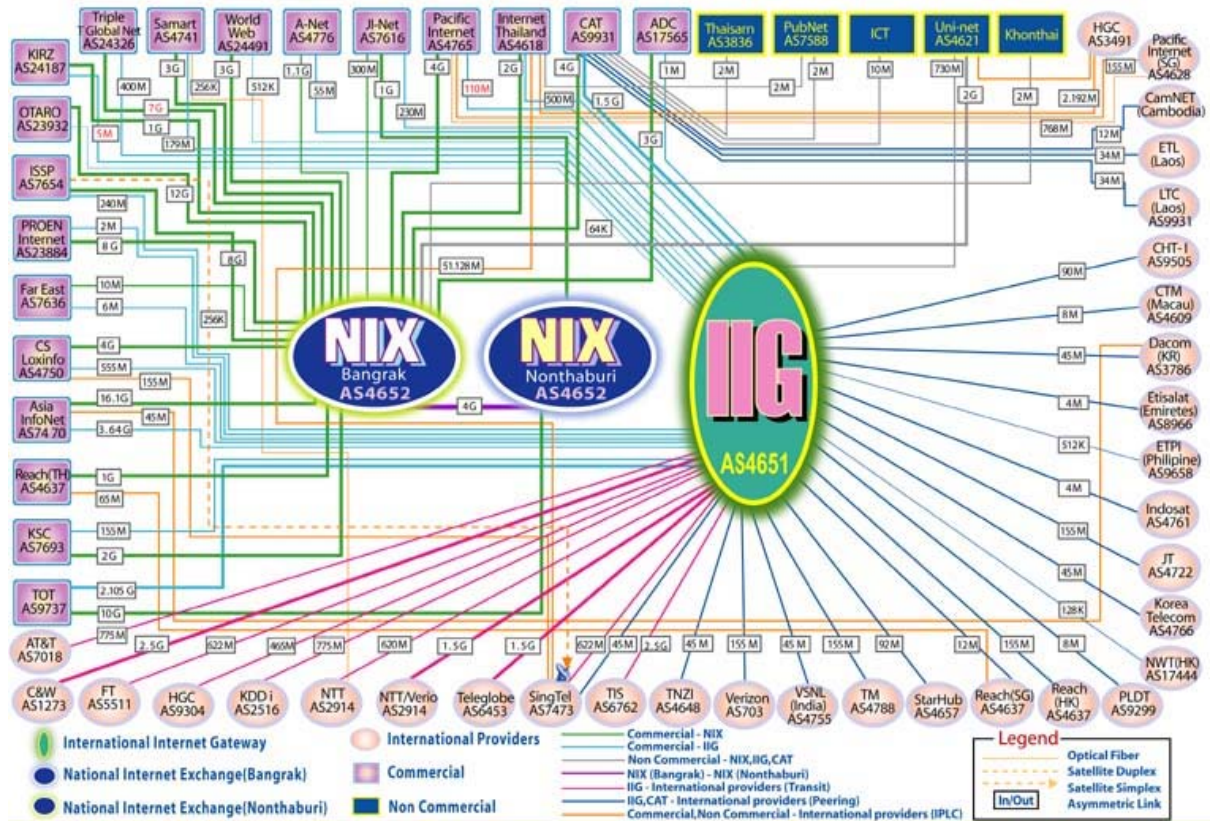

Internet Map of Thailand

<http://www.cat.net.th/internetmap/bigmap.html>

Thailand Internet eExchange Service
Internet Service Center 2007
Last Updated : October 2007

บริษัท กสท โทรคมนาคม จำกัด (มหาชน)

CAT Telecom Public Company Limited.