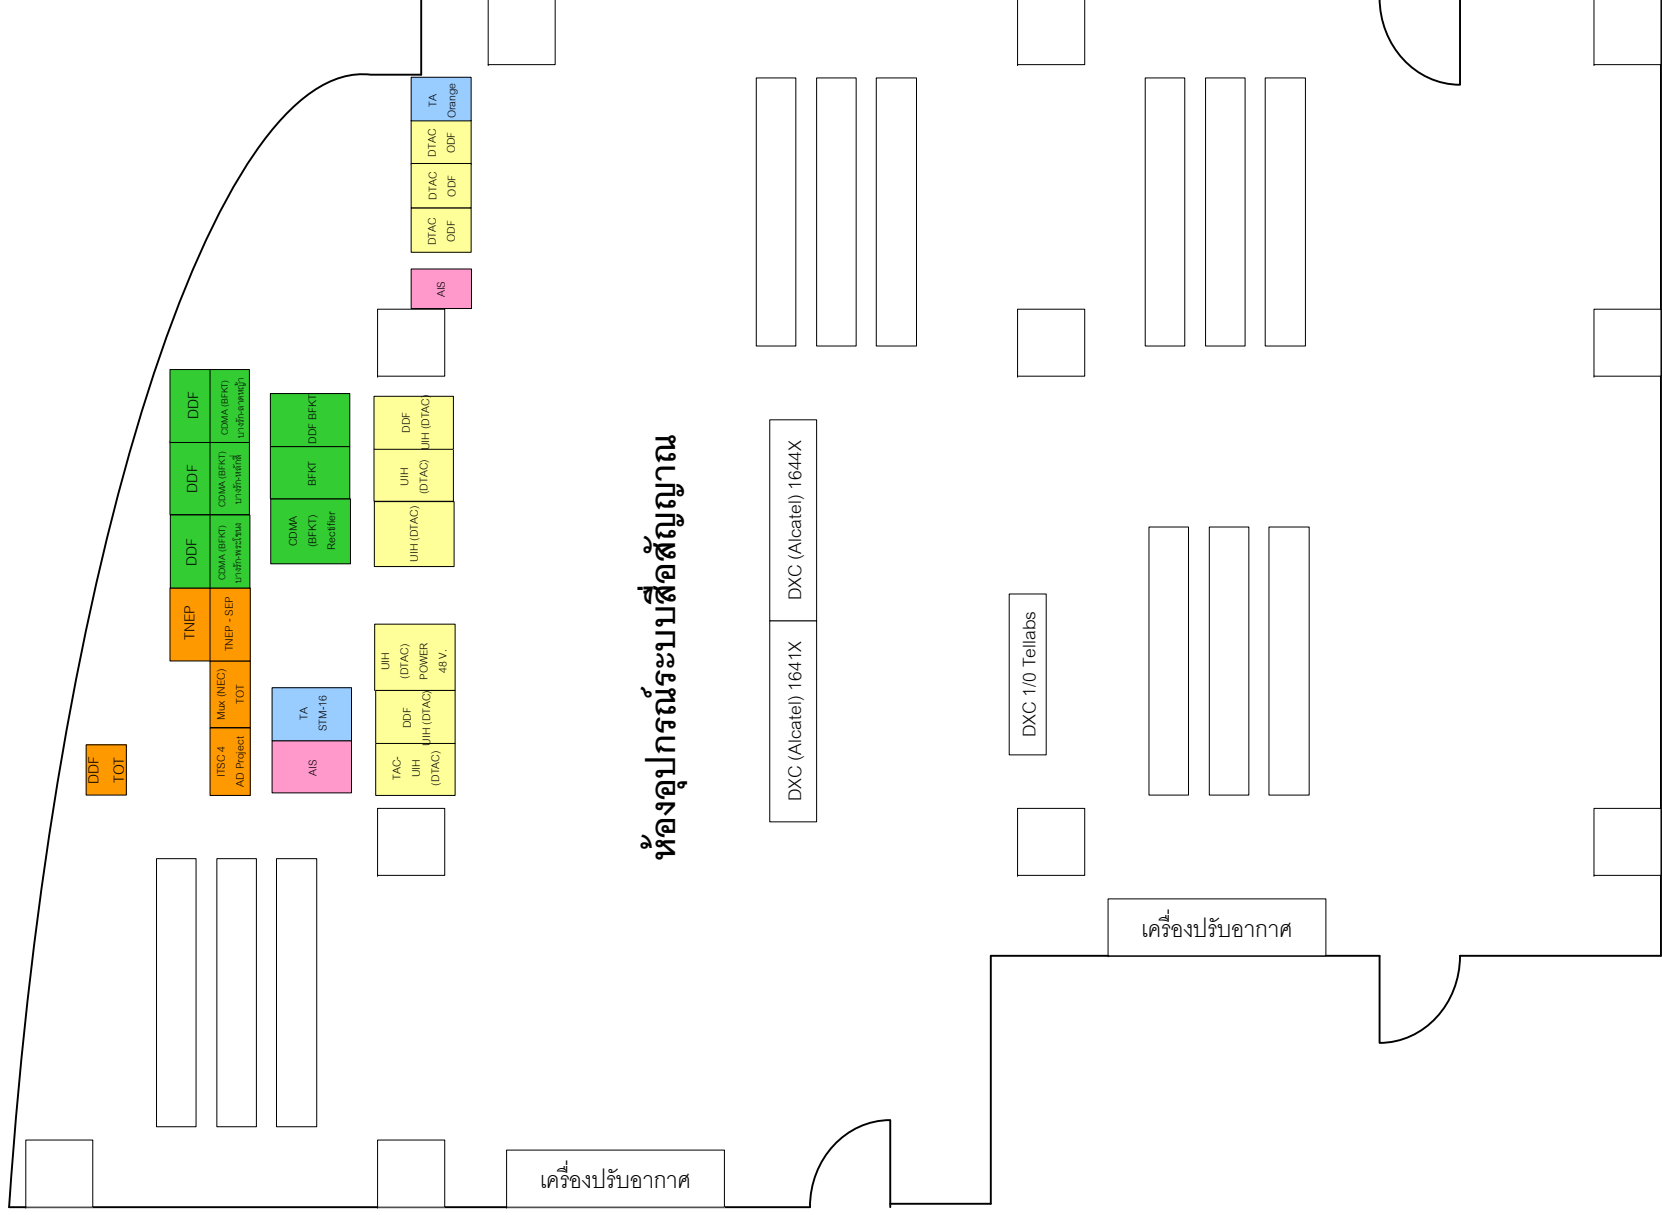

ห้องอุปกรณ์ระบบสื่อสารสัญญาณ ชั้น11 อาคาร โทรคมนาคม กสท บางรัก

ห้องอุปกรณ์ระบบสื่อสารสัญญาณ